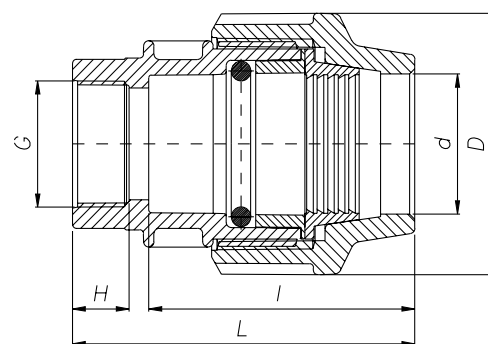

# RACCORD TARAUDÉ PN 16

FEMALE COUPLING | ENLACE ROSCA HEMBRA  
KOPPELING BUITENDRAAD

**SORO**  
POOL

**SORO**  
BUILD

**SORO**  
HOME

**SORO**  
GROW

**UNIDELTA**

**DELTA ONE**  
SISTEMA UNIDELTA

Référence	dxG	D	L	I	H	PN	Gr
URT161/2	16x1/2"	42	69	50	17	16	38
URT163/4	16x3/4"	42	69	50	17	16	39
URT201/2	20x1/2"	46	77	58	18	16	51
URT203/4	20x3/4"	46	79	58	20	16	56
URT201	20x1"	46	81	58	22	16	61
URT251/2	25x1/2"	55	84	65	18	16	78
URT253/4	25x3/4"	55	86	65	20	16	82
URT251	25x1"	55	88	65	22	16	88
URT321/2	32x1/2"	63	92	71	18	16	106
URT323/4	32x3/4"	63	94	71	20	16	111
URT321	32x1"	63	96	71	22	16	117
URT3211/4 <sup>1</sup>	32x1"1/4	63	97	71	23	16	132
URT401	40x1"	79	110	81	20	16	176
URT4011/4 <sup>1</sup>	40x1"1/4	79	112	81	22	16	194
URT4011/2 <sup>1</sup>	40x1"1/2	79	113	81	23	16	203
URT5011/4 <sup>1</sup>	50x1"1/4	96	131	100	22	16	306
URT5011/2 <sup>1</sup>	50x1"1/2	96	132	100	23	16	314
URT502 <sup>1</sup>	50x2"	96	137	100	22	16	328
URT6311/4 <sup>1</sup>	63x1"1/4	115	159	121	23	16	487
URT6311/2 <sup>1</sup>	63x1"1/2	115	160	121	28	16	495
URT632 <sup>1</sup>	63x2"	115	165	121	22	16	512
URT6321/2 <sup>1</sup>	63x2"1/2	115	168	121	23	16	541
URT752 <sup>1</sup>	75x2"	129	182	137	28	16	645
URT7521/2 <sup>1</sup>	75x2"1/2	129	187	137	33	16	681
URT753 <sup>1</sup>	75x3"	129	187	137	33	16	743
URT902 <sup>1</sup>	90x2"	155	190	152	26	16	987
URT9021/2 <sup>1</sup>	90x2"1/2	155	195	152	33	16	1007
URT903 <sup>1</sup>	90x3"	155	195	152	33	16	1074
URT904 <sup>1</sup>	90x4"	155	204	152	42	16	1201
URT1103 <sup>1</sup>	110x3"	183	263	204	40	16	1863
URT1104 <sup>1</sup>	110x4"	183	263	204	43	16	1941

<sup>1</sup> = Renforcé avec bague inox