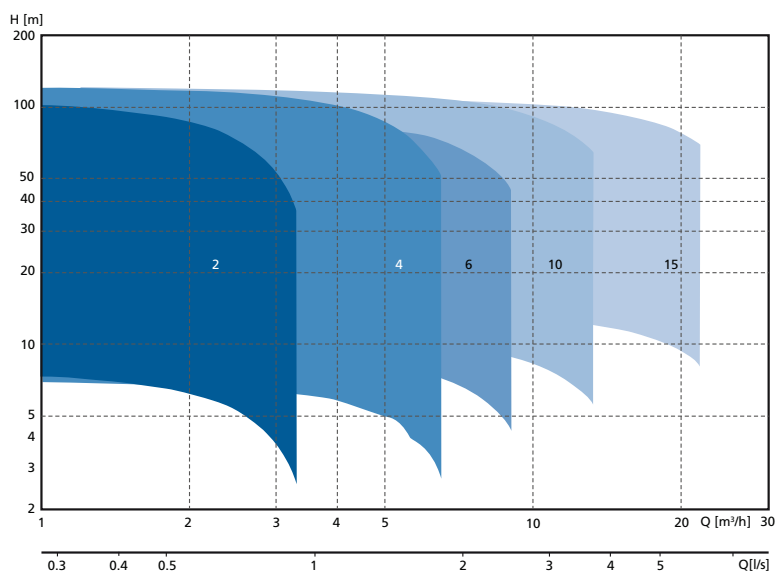

- grâce aux moteurs synchrones à réluctance KSB SuPremE® de la classe de rendement IE5* (pour la version KSB Delta Primo SVP)
- Fonctionnement économe en énergie et pression constante
- grâce à la variation de la vitesse de rotation des pompes (sauf la version KSB Delta Primo F)

■ Flexibilité

Aucune interruption de l'alimentation en eau grâce au clapet de non-retour novateur réglable en longueur permettant une intervention facile

■ Manipulation

- Mise en service rapide grâce au surpresseur prêt à brancher, prémonté et testé
- Changement facile de la position de raccordement du collecteur sur place

■ Faible encombrement

grâce à la construction compacte

■ Longue durée de vie

Résistance à la corrosion grâce au socle à revêtement par poudre et aux composants hydrauliques en acier inoxydable

■ Sécurité

- Sécurité de fonctionnement assurée par la protection manque d'eau intégrée
- Protection contre la formation de Legionella dans les conduites et la robinetterie grâce au tubage sans zones mortes et au rinçage optimisé des accessoires

■ Compatibilité eau potable

grâce à l'utilisation de composants certifiés et compatibles eau potable

Caractéristiques techniques	F	VC	SVP
Q max. [m³/h]	88	40	88
H max. [m]	134	125	134
P max. [bar]	16	16	16
T max. [°C]	60	60	60
Puissance moteur max. [kW]	4,0	2,2	7,5
Nombre de pompes	2 – 4	2 – 3	2 – 4

* Classes de rendement selon CEI TS 60034-30-2:2016

Tableau de selection des pompes DeltaPrimo

DeltaPrimo

KSB S.A.S
4 allée des Barbanniers
92635 Gennevilliers Cedex (France)
www.ksb.com/fr-fr