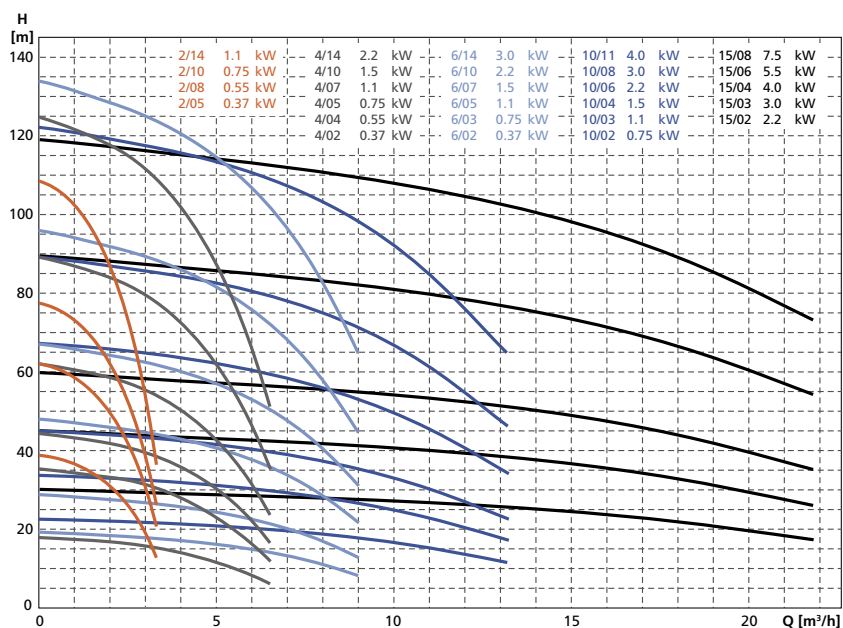

■ Compatibilité eau potable

grâce à l'utilisation de composants certifiés et compatibles eau potable

Caractéristiques techniques	MVP	SVP
Q [m³/h] maxi	66	88
H [m] maxi	108	134
P [bar] maxi	16	16
T [°C] maxi	60	60
Puissance moteur max. [kW]	2,2	7,5
Nombre de pompes	2 – 3	2 – 4

* Classes de rendement selon CEI TS 60034-30-2:2016

Courbes pompes

KSB Delta Basic SVP, tailles hydrauliques 2, 4, 6, 10, 15, n ≈ 2 900 tr/min
Jusqu'à Q = 88,0 m³/h en fonctionnement en charge de pointe.